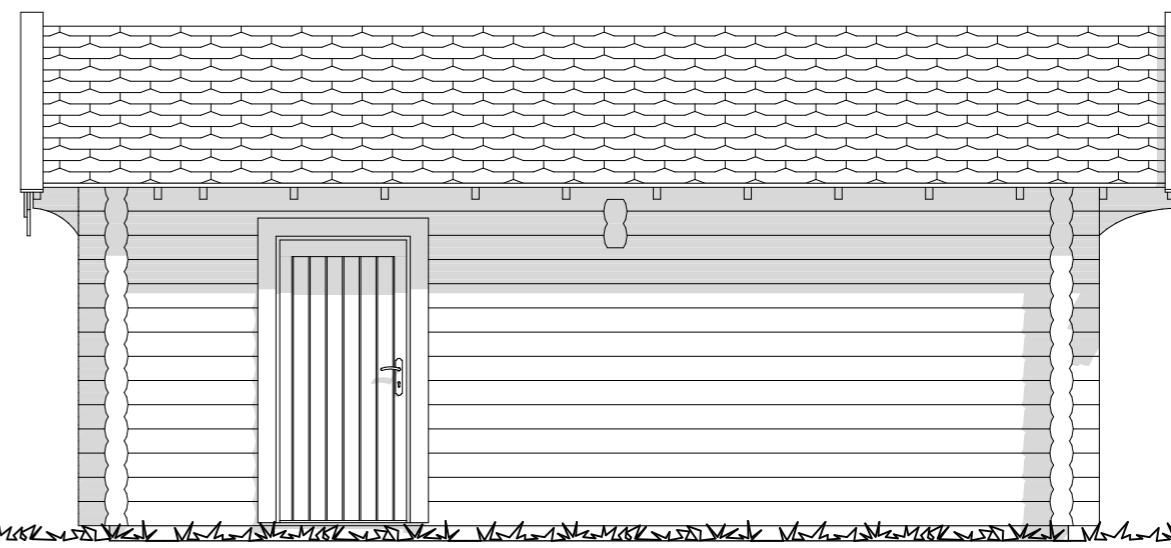

Fasade 4

Prosjekt: Garasje 1	Tomt: Tomt	Sted: Eiendom	Tegning: Fasader	Fase: Byggemelding	Arkitekt: Norske Fjellhus	Tegn.: B.A.Bjerke	Dato: 05.05.21	Tegn. nr.: B40-01	Rev.:
Oppdragsgiver: Norske Fjellhus AS	Utarbeidet av: NORSKE FJELLHUS AS			3620 Flesberg . Tlf. 32 76 00 93 . Fax. 32 76 02 07	Format: A3	Oppdragsnr.: Pnr	Kontr.: Christiane J. Moos	Målestokk: 1:50