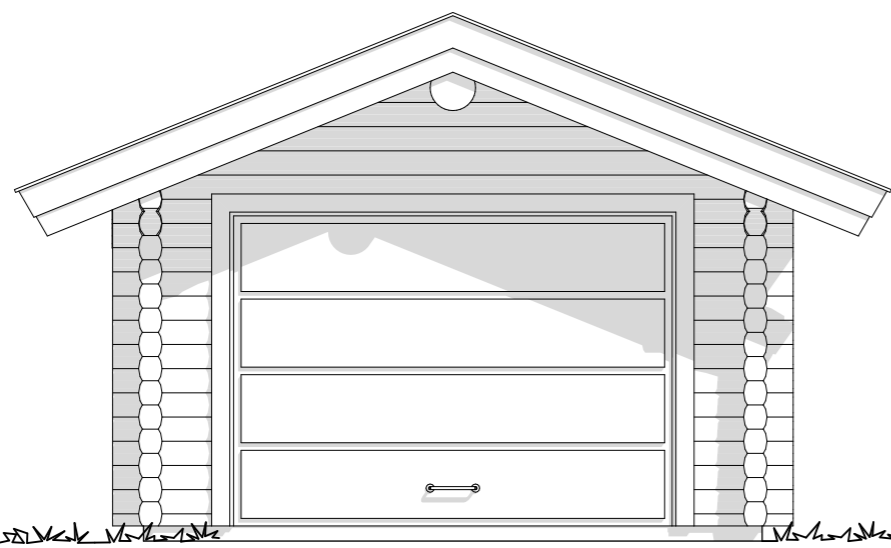

DENNE TEGNING ER BESKYTTET VED LOV OM OPPHAVSRETT TIL ÅNDSVERK AV 12.05.1961 OG MÅ IKKE KOPIERES ELLER BENYTTES UTEN OPPHAVSMANNENS TILLATELSE

Fasade 1